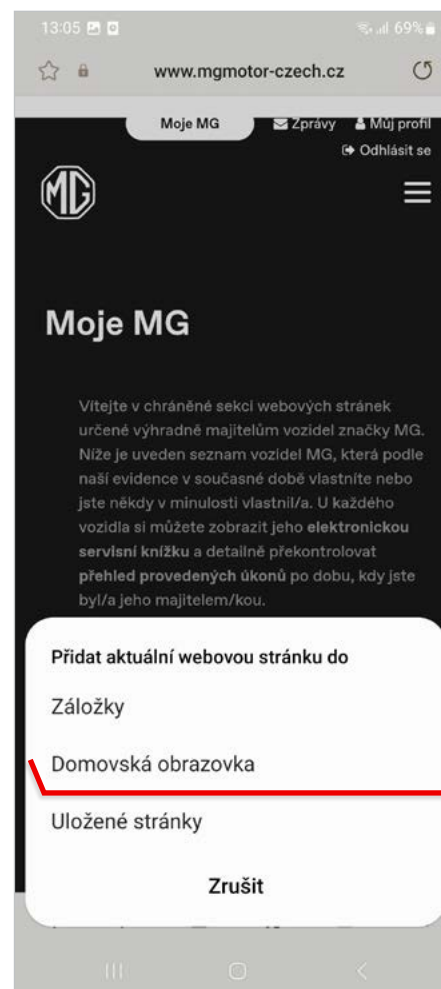

Sekce pro majitele - Přihlášení

Since 1924

1

Otevřete si ve svém prohlížeči na mobilním telefonu stránky MG

2

Přihlaste se svými přihlašovacími údaji

Sekce pro majitele - Vytvoření ikony na ploše

Since 1924

3

Pokud chcete, můžete využít funkce manažera hesel, který vám uloží v mobilním telefonu přístup a heslo pro další přihlášení, abyste jej nemuseli znovu celé zadávat

4

Otevřete menu v pravém dolním rohu obrazovky

Sekce pro majitele - Vytvoření ikony na ploše

Since 1924

5

V Menu na obrazovce
vyberte **Přidat stránku do**

6

V Menu vyberte
Domovská obrazovka

Sekce pro majitele - Vytvoření ikony na ploše

Since 1924

7

Potvrďte

8

Ikona na ploše se bude chovat podobně jako aplikace, lze z ní otevřít web v záložce Moje MG, kde po potvrzení přihlašovacích údajů uvidí zákazník data ke svému registrovanému vozidlu

Co obsahuje „chráněná sekce“ pro majitele