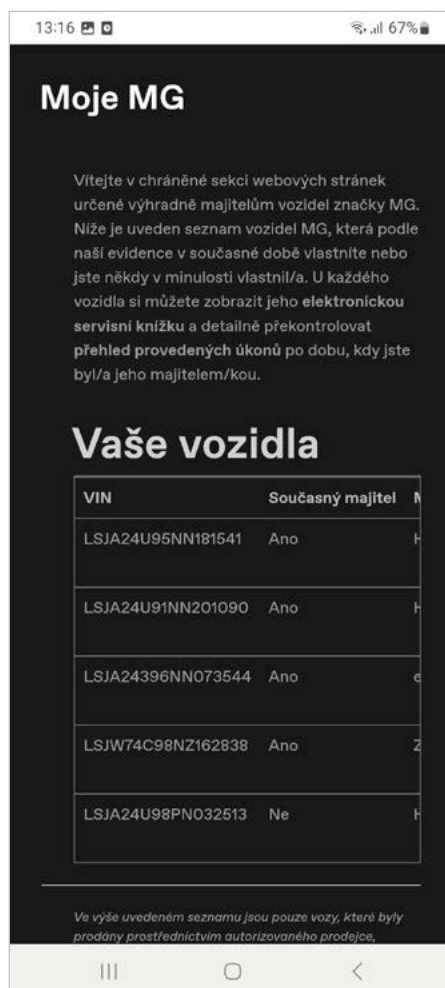

3

Pokud chcete, můžete využít funkce manažera hesel, který vám uloží v mobilním telefonu přístup a heslo pro další přihlášení, abyste jej nemuseli znovu celé zadávat

4

Otevřete menu v pravém dolním rohu obrazovky

Sekce pro majitele - Vytvoření ikony na ploše

Since 1924

5

V Menu na obrazovce
vyberte **Přidat stránku do**

6

V Menu vyberte
Domovská obrazovka

Sekce pro majitele - Vytvoření ikony na ploše

Since 1924

7

Potvrďte

8

Ikona na ploše se bude chovat podobně jako aplikace, lze z ní otevřít web v záložce Moje MG, kde po potvrzení přihlašovacích údajů uvidí zákazník data ke svému registrovanému vozidlu

Co obsahuje „chráněná sekce“ pro majitele

Pro zobrazení přehledu informací se pak doporučuje otočení obrazovky telefonu na šířku

Záložka Sekce pro majitele

(URL <https://www.mgmotor-czech.cz/moje-mg/>)

Zákazníkům poskytnete detailní informace o jejich vozidlech (elektronická servisní knížka a servisní historie)