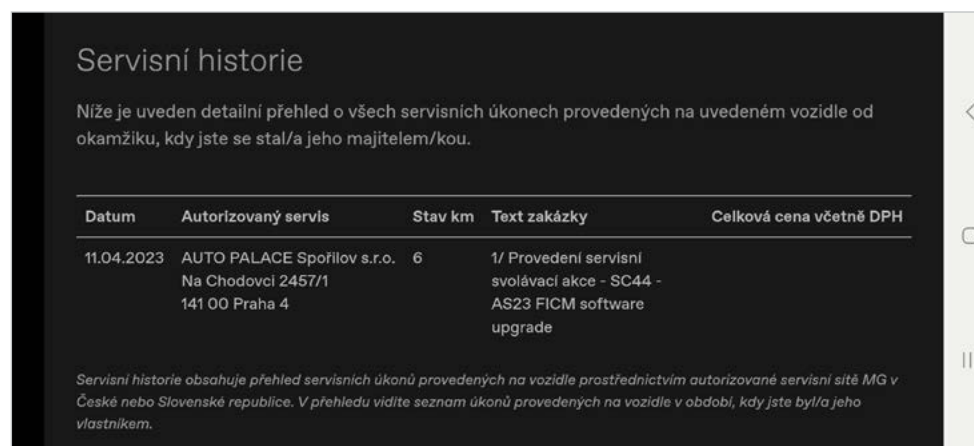

Sekce pro majitele - Vytvoření ikony na ploše

Since 1924

5

V Menu na obrazovce
vyberte **Přidat stránku do**

6

V Menu vyberte
Domovská obrazovka

Sekce pro majitele - Vytvoření ikony na ploše

Since 1924

7

Potvrďte

8

Ikona na ploše se bude chovat podobně jako aplikace, lze z ní otevřít web v záložce Moje MG, kde po potvrzení přihlašovacích údajů uvidí zákazník data ke svému registrovanému vozidlu

Co obsahuje „chráněná sekce“ pro majitele

Pro zobrazení přehledu informací se pak doporučuje otočení obrazovky telefonu na šířku

Záložka Sekce pro majitele

(URL <https://www.mgmotor-czech.cz/moje-mg/>)

Zákazníkům poskytnete detailní informace o jejich vozidlech (elektronická servisní knížka a servisní historie)